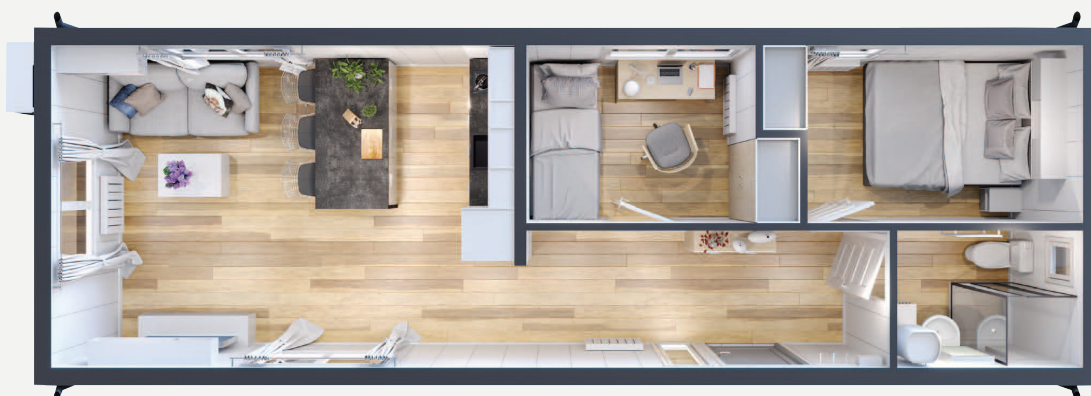

HELY IGÉNYEI SZERINTI ELRENDEZÉS

Minden terv kérhető tükrözött elrendezéssel.

VÁLASZTHATÓ KIEGÉSZÍTŐK

További információért lépjen kapcsolatba értékesítési munkatársunkkal.

VÉGSŐ ELEMEL KIVÁLASZTÁSA

A vásárló kiválaszthatja a mobilház fal, padló és homlokzati elemeit.

EGYEDI PROJEKTEK

Lehetőség van egyedi elképzelések megvalósítására.

01 NAPPALI

Kanapé ágygá alakítható
Dohányzóasztal, Tv szekrény
Fali szekrény/polc
Hely az asztalnak/székeknek
Hely a tv-nek/antenna aljzat
Hely a légkondicionáló berendezésnek
Elektromos fűtés